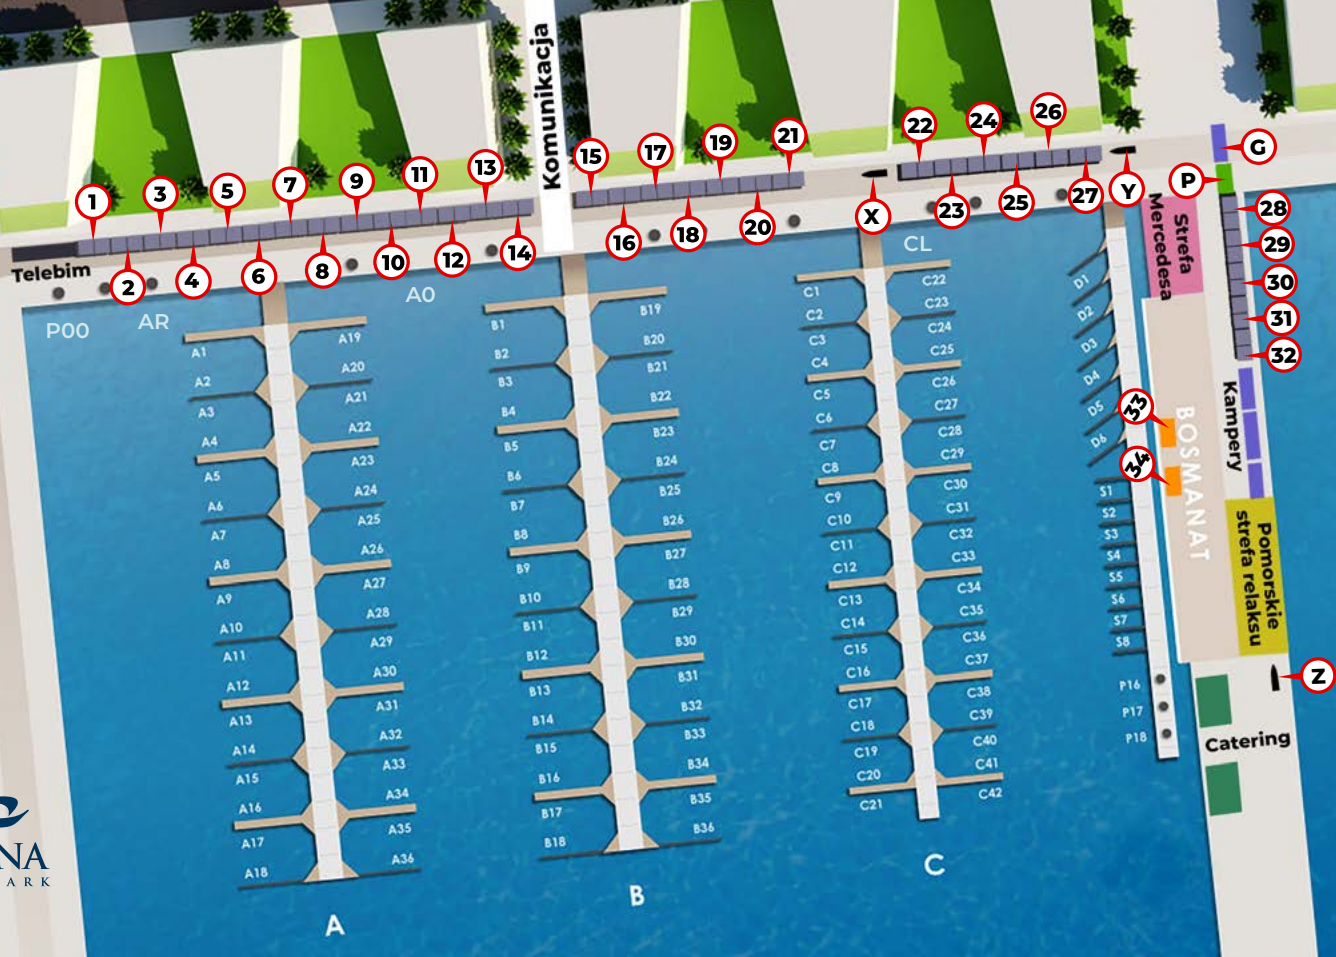

POLBOAT

YACHTING FESTIVAL

PLAN WYSTAWY GDYNIA • MARINA YACHT PARK 21-24 lipca 2022 r.

GDYNIA
sailing days

Organizator:

Partner Strategiczny:

Miasto Gospodarz:

Partnerzy:

Patroni medialni:

PLAN WYSTAWY

JACHTY

A05 - COBREY YACHTS
 A06 - COBREY FLY
 A07 - COBREY 50
 A08 - VIKO S 20, VIKO S 21
 A09 - VIKO S 26, VIKO S 30
 A10 - VIKO S 35
 A11 - PARKER 700 PILOTHOUSE
 A12 - PARKER 780 ESCAPE
 A13 - PARKER 800 CRUISER
 A14 - PARKER 920 MAX
 A15 - MAXUS 35
 A16 - NORTHMAN 1200
 A17 - SUNCAMPER 35
 A18 - BALT 37 GRAND
 A19 - TAURUS SEA POWER
 A20 - TAURUS SEA POWER
 A21 - TAURUS SEA POWER
 A22 - TAURUS SEA POWER
 A23 - D-BOAT DIAMOND 560
 A24 - VTS FLYING SHARK 5.7
 A25 - MALIBU AXIS 22
 A26 - SPORTIS MC 6800
 A27 - BAYLINER VR6COE
 A28 - UTTERN D77
 A30 - AIRSLIDE H37
 A32 - VULCAN JP47 MARINE
 A33 - NOMADREAM 1200
 A34 - BAVARIA S 36
 A35 - BAVARIA C 42
 A36 - BAVARIA C 45
 B01 - SAXDOR 320 GTC
 B02 - SAXDOR 200
 B03 - DEHLER 42
 B04 - HANSE 548
 B05 - HANSE 418
 B09 - RAND MANA 21
 B10 - RAND LEISURE 28
 B19 - NORMA VI
 B20 - SAXDOR 200
 B21 - HANSE 460
 B22 - HANSE 458

B23 - HANSE 548
 B27 - GARMIN
 B28 - RIO PARANA 38
 C01 - WINDY 27 SOLANO RS
 C02 - WINDY RS 28 CC
 C03 - WINDY GRAND ZONDA 32 RS
 C16 - LAMARE - MODERN 1
 C17 - LAMARE - MODERN 1
 C18 - GALEON 325 GTO
 C19 - GALEON 400 FLY
 C20 - GALEON 500 FLY
 C21 - GALEON 640 FLY
 C22 - FUTURO BOATS - ZX 20 L
 C29 - MAZURIA - MARIM 808
 C30 - NIMBUS T9 SPORT EDITION
 C31 - NIMBUS 305 COUPE
 C32 - NAUTIC 900
 C39 - GALEON 375 GTO
 C40 - GALEON 405 HTS
 C41 - GALEON 510 SKY
 D01 - ALFASTREET 21 OPEN
 P00 - STALKONE
 AR - S/Y LEGIA
 A00 - SUNREEF 60 POWER
 CL - JACHT 2020

G. GARMIN
 P. PANTAENIUS UBEZPIECZENIA JACHTÓW

X. JACHT 2020
 Y. ALFASTREET 23
 Z. LAMDO YACHTS - LY 30+