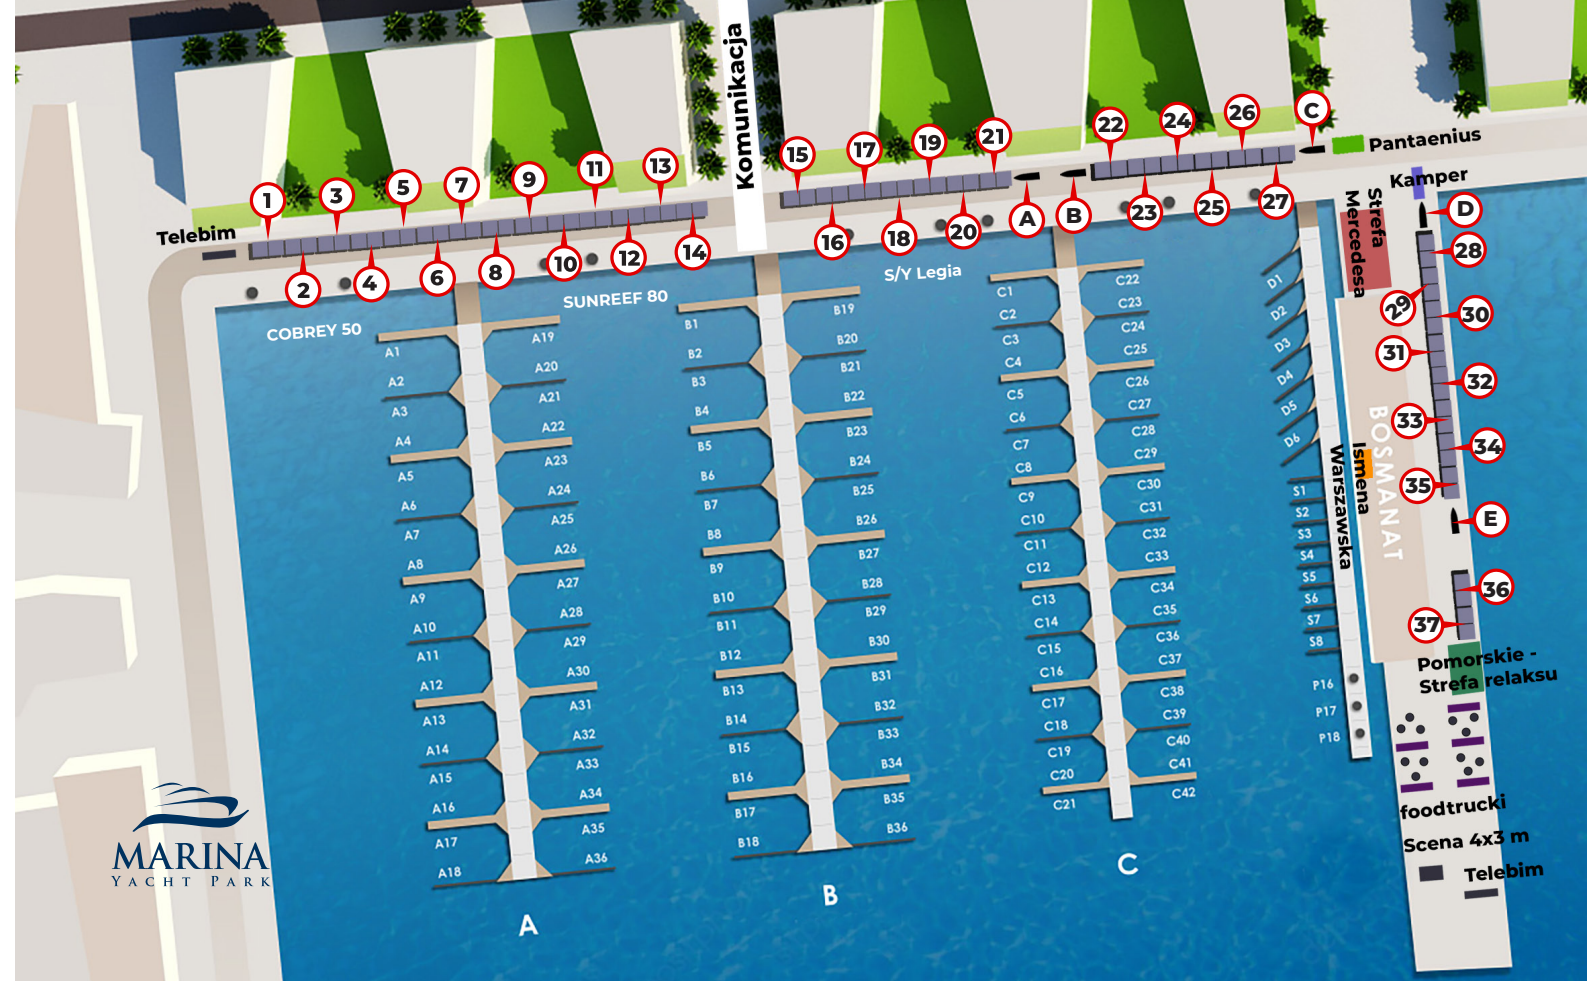

W ramach wydarzenia:

Partner strategiczny:

POLBOAT
YACHTING FESTIVAL

WWW.YACHTINGFESTIVAL.PL

Największe w Polsce targi jachtowe na wodzie

27-30 LIPCA 2023, MARINA YACHT PARK - GDYNIA

Organizator:

Partnerzy:

Patroni medialni:

Miasto Gospodarz:

PLAN WYSTAWY

A01 - TJ Boats - SRB 53 Pro
 A02 - Canna Boats - Canna One
 A03 - o'Boats - O'550
 A04 - Green Dream Boats - Solliner 21
 A05 - Green Dream Boats - Meva 21
 A06 - Go2Boat - Karnic SL 605
 A07 - Go2Boat - Karnic CS 700 S
 A08 - Parker Poland - Parker 720 Adventure
 A09 - Parker Poland - Parker 920 MAX
 A10 - Parker Poland - Parker Monaco 110 Fly
 A11 - Parker Poland - Parker 800 Cruiser
 A12 - Garmin
 A13 - Stillo Yachts - Stillo 8.0 DC
 A14 - Stillo Yachts - Stillo 30
 A15 - Northman - Northman 1050 Trawler
 A16 - Northman - Northman 1200
 A17 - Balt-Yacht - SunCamper 35
 A18 - Balt-Yacht - Balt 37 Grand
 A19 - Taurus Sea Power - Explorer, Trixx i Apex
 A20 - Taurus Sea Power - Scarab 195
 A21 - Taurus Sea Power - Sunrise 530 / Selva 70
 A22 - Taurus Sea Power - Mazury / Selva 200
 A23 - Sportis
 A24 - Go2Boat - Karnic SL 652
 A25 - Open Sea - skutery Kawasaki
 A26 - Open Sea - 3D Tender Riby
 A27 - Parker Poland - Parker Sorrento 100
 A28 - Parker Poland Parker 760 Quest
 A29 - Cameo - Atlantic Marine 750 Open
 A30 - Pegazus Boats - Pegazus 790
 A31 - RR Yachts - Frauscher 858
 A32 - Vulcan - JP47
 A33 - Lamdo Yachts - LY 30
 A34 - Legion Yacht - Legion 360
 A35 - Nomadream - Nomadream 1200 Double Decker
 A36 - Techno Marine - Sea Ranger 13 m

B01 - Super Yachts - Saxdor 270 GTO
 B02 - Super Yachts - Saxdor 200, Saxdor 205
 B03 - Super Yachts - Finnmaster Pilot 7, Husky R7
 B04 - Super Yachts - Finnmaster T 9
 B05 - Super Yachts - Finnmaster T9ST

A - Cavo Marine
 B - Jacht2020
 C - Northmaster 645
 D - Airslide
 E - Eagle One